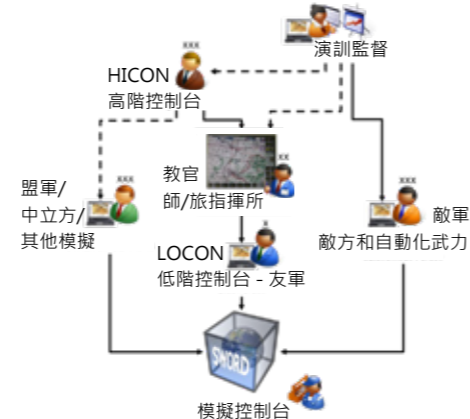

應用方式

- 指揮官自我訓練
- 聯合演習
- 行動科目分析
- 決策分析(決策支援)
- 指揮所訓練