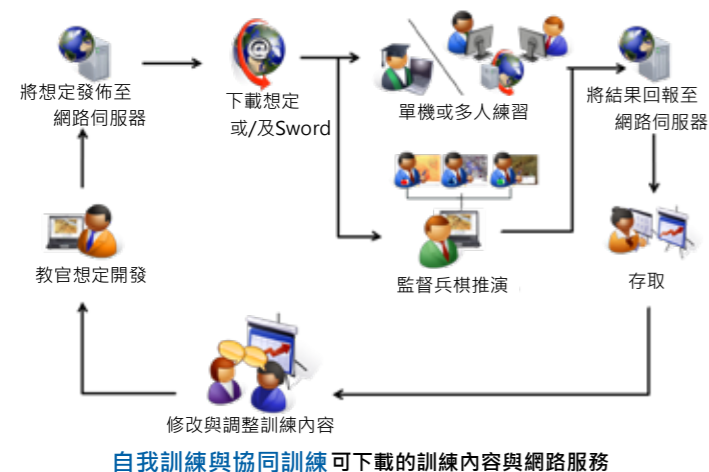

masa sword

Defense

專作為訓練與分析的自動化電腦兵棋模擬系統

什麼是 SWORD?

完整的解決方案
提供團、旅或營級的指揮官等多種指揮層級訓練

全面客製化的模擬任務
容易修改的作戰序列、設備表或戰場準則

精簡且功能強大的模擬引擎
可在筆電上運行上千個單位，完整呈現出戰場上的各個面向：物件、自然災害現象以及人為因素等

彈性的開放性架構
使用業界標準格式的地形資料、應用程序和通信協定

SWORD能達成何種幫助?

建立大型或小型的演習，歸功於自動化doctrine-compliant intelligent技術，可加強想定擬真度，使得人力可完全專注於自己的核心軍事工作。

利用豐富模擬內容提供多變的模擬腳本，用途涵蓋戰場研究和指揮官自我訓練。

完全採用合乎業界標準的商業套裝軟體進行開發，減低使用者的開發風險和購買費用。

如何開始使用SWORD?

幾分鐘內便可完成下載與安裝；所有你需要的東西都可以自行完成安裝，並且可以藉由一般性的演習快速上手。

自訂現有的自然狀態和行為資料庫，創建自己的任務和單位。

使用標準格式的原則資料產生新地形，藉由直覺的使用者界面來準備演習任務。

以單機或多人模式運行、監督和參與模擬演習，使用整合的任務歸詢功能重播演習以及分析結果。

使用範例

成熟的技術

- 領先業界的技術和服務
- 廣泛用於國防和安全領域

完整的解決方案

模組

標準兵棋功能的直覺式使用者介面

SWORD確保開發最寫實的模擬效果，讓指揮官們只需要專注於如何將軍事作戰任務做到最好：

- 所有SWORD中的互動都採用作戰語言和程序，盡可能貼近實戰中的指揮方式
- 虛擬單位會直接考量任務、術語、邊界、戰線和目標，來建立與戰術準則相符的行動。此外，虛擬單位亦能瞭解作戰命令（OPORD）或各別命令（FRAGO）

強大的模擬能力和開放式架構

SWORD的架構提供高效率演算法、應用程式介面且支援常見的通訊格式：