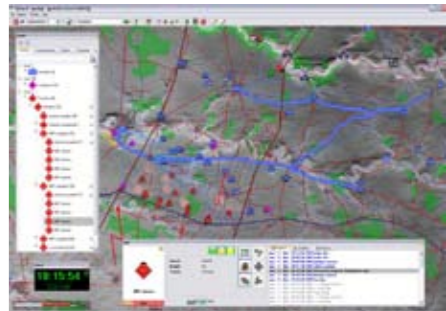

MASA SWORD Developer

- 開發者的應用程式
- 使用者自定的戰術準則

MASA SWORD Preparation

- 精緻化複雜想定
- 地形產生
- 物理模形編輯

MASA SWORD Runtime

- 管理
- 參與
- 學員控制與監督
- 任務歸詢與分析

內容

- 資料庫涵蓋300多個任務及100多個單位，包含不對稱威脅和人口表現

指揮官如同在戰場上指揮下轄單位方式下達命令，而非擬定路徑點和過度簡化指令給不清楚戰術、技術或程序的下轄單位，同時也可與擬真的敵軍和戰區民眾互動：

- 軍事單位的戰術準則 - 近戰單位、工兵、砲兵、後勤人員、情報人員、陸航、登陸艦、海軍火炮等。
- 不對稱威脅 - 民兵、恐怖分子、難民
- 多種人口表現方式

虛擬單位的自主性

指揮官可藉由操作想定，與自動化且高擬真度的敵軍互動，挑戰自我的戰術知識。

- 由於MASA LIFE的作用，虛擬角色能夠瞭解人為的作戰命令、自主執行任務及切換到更適合的程序。
- 演習能夠很容易的透過專業的工具進行建立和規畫、與其它使用者共享，或者藉由模擬事件來觸發。

標準兵棋功能的直覺式使用者介面

SWORD確保開發最寫實的模擬效果，讓指揮官們只需要專注於如何將軍事作戰任務做到最好：

- 所有SWORD中的互動都採用作戰語言和程序，盡可能貼近實戰中的指揮方式
- 虛擬單位會直接考量任務、術語、邊界、戰線和目標，來建立與戰術準則相符的行動。此外，虛擬單位亦能瞭解作戰命令（OPORD）或各別命令（FRAGO）

強大的模擬能力和開放式架構

SWORD的架構提供高效率演算法、應用程式介面且支援常見的通訊格式：

- 強大的路徑規劃模組將考量基於地形運用的戰術行動
- 精確的感測管理，虛擬單位使用自身的感測器偵測環境，並且與盟軍共享敵我相對資訊
- 演習過程中加入人為因素、士氣鼓舞、疲勞及經驗
- 可調整的戰鬥解析力，例如最佳目標的選擇、特定武器和平台的考量、兵力比例和交戰規則等
- 兼容通用的通訊格式（HLA/ DIS/ C/ J BML、地理資訊系統等）
- 支援多種地形格式（VMAP、DTED和USRP），並且支援影像格式(GeoTIFF)和向量格式(ESRI向量格式和ESRI ArcSDE資料庫)，由GDAL/ OGR資料庫讀取格式。
- 非戰爭行動Operations Other Than War (OOTW)和輕度衝突：化學、生物、放射性及核子(CBRN)事故、反恐主義、自然災害、平民和難民管理
- 快速且簡易演習創建：自動化小幫手、一致性檢查
- 靈活和開放式的架構：應用程式介面、雲端部署
- 支援多國語言顯示，包含從右到左書寫方式